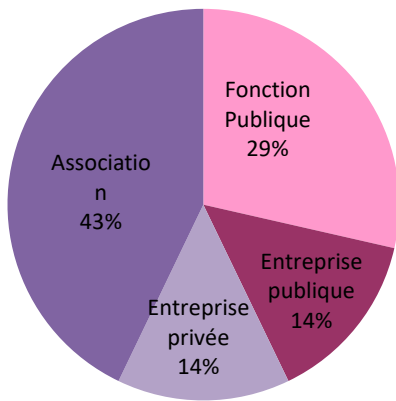

Licence Professionnelle EDEN 2017

En emploi

	Diplômés	Ayant répondu	Diplômés en emploi	%
Licence Pro EDEN	20	16	7	44%
EDEN	20	16	7	44%

44% des diplômés de la Licence Pro EDEN 2017 occupent un emploi 6 mois après l'obtention du diplôme

Les employeurs

Secteurs d'activité occupés

Statut des emplois

Niveau des emplois occupés

Date d'embauche

Durée moyenne d'obtention de l'emploi : 2 mois

7 diplômés sont en emploi au moment de l'enquête. Ils occupent les emplois suivants :