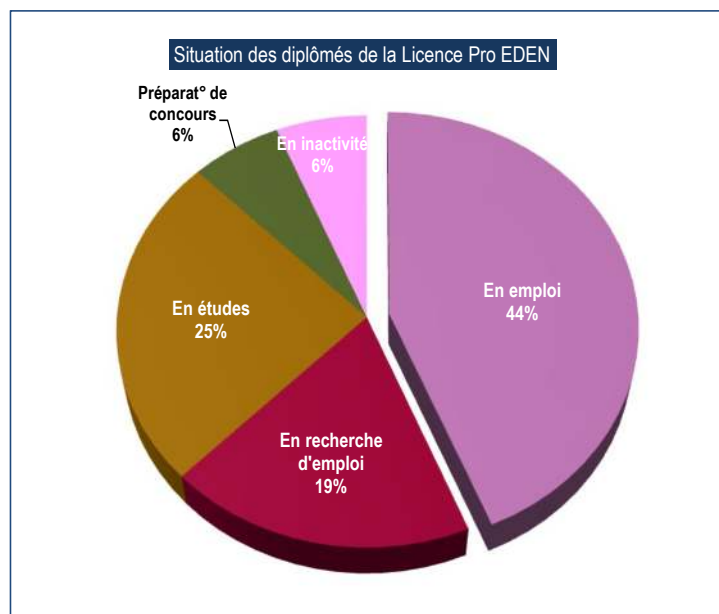

L'enquête à 6 mois portant sur le devenir des étudiants diplômés de Licences Professionnelles de la Faculté des Sciences de Montpellier vise à étudier l'insertion professionnelle des promotions 2016-2017.
Cette enquête locale a été réalisée par le Service Relations Entreprises.

Les étudiants ont été interrogés en février et mars 2018 par questionnaire en ligne puis par appels téléphoniques.
20 diplômés de la Licence professionnelle Etudes et Développement des Espaces Naturels ont été sollicités afin de répondre à une enquête sur leur situation au 01er février 2018 et leur parcours depuis l'obtention de leur diplôme.

Licence Professionnelle Etudes et Développement des Espaces Naturels

Spécialité	Diplômés	Ayant répondu	Taux de retour	En emploi		En recherche d'emploi		En études		Préparat° de concours		En inactivité	
Licence Pro EDEN	20	16	80%	7	44%	3	19%	4	25%	1	6%	1	6%
EDEN	20	16	80%	7	44%	3	19%	4	25%	1	6%	1	6%

Nombre de diplômés	20
Ayant répondu	16
Taux de réponse	80%

Durée moyenne pour obtenir l'emploi (en mois)	2
Salaire médian net mensuel	926 €

Taux d'actifs*	63%
Taux d'actifs en emploi**	70%
Taux de stabilité de l'emploi***	14%

* Taux d'actif = en emploi, en recherche d'emploi

**Taux d'actifs en emploi = (en emploi)/(en emploi + en recherche d'emploi)

*** Taux de stabilité d'emploi = CDI, fonctionnaires, professions libérales/indépendants