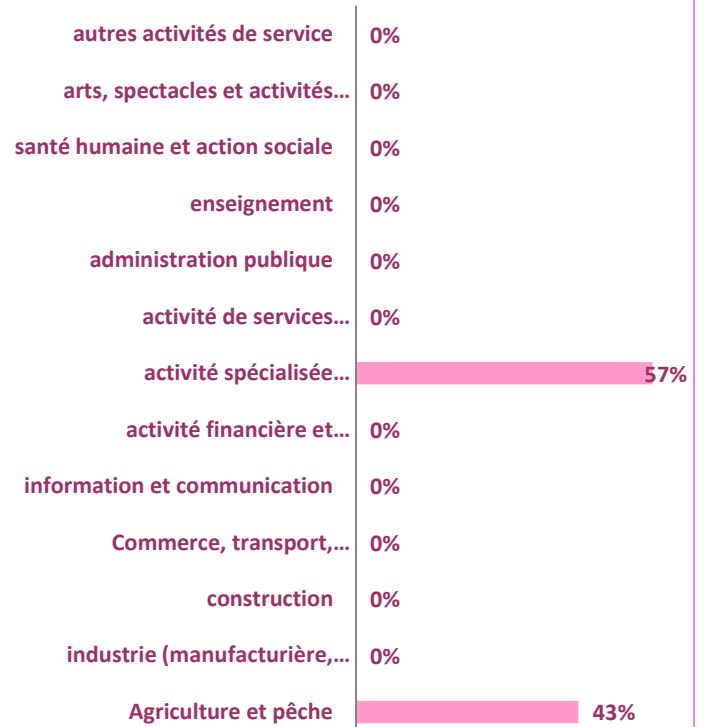

Licence Professionnelle EDEN 2017

En emploi

	Diplômés	Ayant répondu	Diplômés en emploi	%
Licence Pro EDEN	20	16	7	44%
EDEN	20	16	7	44%

44% des diplômés de la Licence Pro EDEN 2017 occupent un emploi 6 mois après l'obtention du diplôme

Hérault : 17%
Autre région : 83%

Salaire mensuel net médian

926 €

Durée d'accès au 1er emploi

2 mois

Taux d'emploi stable*

14%

*Emplois stables = CDI, fonctionnaires, chefs d'entreprise, prof. Libérales. Emplois instables = CDD, vacataire, intérimaires, emplois aidés

Les employeurs

Secteurs d'activité occupés

Statut des emplois

Niveau des emplois occupés

Date d'embauche

Durée moyenne d'obtention de l'emploi : 2 mois

7 diplômés sont en emploi au moment de l'enquête. Ils occupent les emplois suivants :