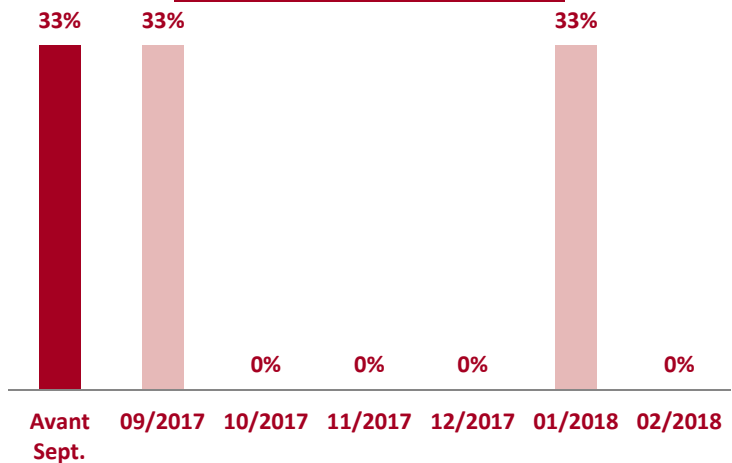

Réseaux sociaux : 75%
 APEC : 25%

Organismes sollicités

Diplômés en recherche d'emploi ayant travaillé depuis l'obtention du diplôme

Début de la recherche d'emploi

Principales difficultés rencontrées

Diplômés Licence Pro EDEN 2017 En inactivité

Spécialités / Parcours	Diplômés	Ayant répondu	Diplômés en inactivité	%
Licence Pro EDEN	20	16	1	6%
Licence Pro EDEN	20	16	1	6%

Un des diplômés de Licence Pro EDEN 2017 (8%)
est en inactivité 6 mois après l'obtention du diplôme.