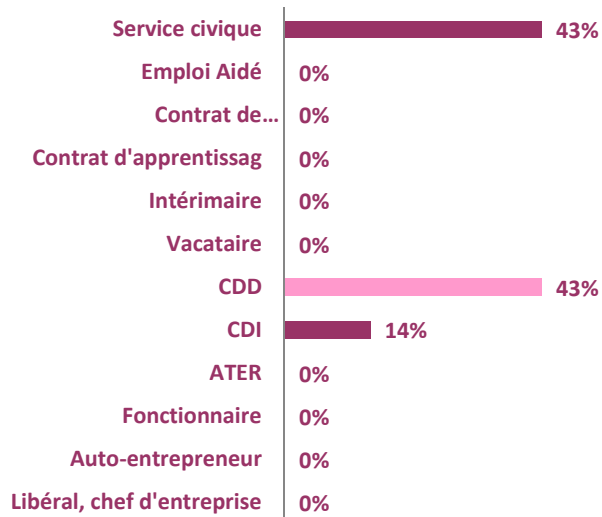

Licence Professionnelle EDEN 2017

En emploi

	Diplômés	Ayant répondu	Diplômés en emploi	%
Licence Pro EDEN	20	16	7	44%
EDEN	20	16	7	44%

44% des diplômés de la Licence Pro EDEN 2017 occupent un emploi 6 mois après l'obtention du diplôme

Caractéristiques de l'emploi

Statut de l'emploi

CDI : 14 %
CDD : 43%
Service Civique : 43%

Niveau de l'emploi

Ingénieur ou cadre : 14%
Technicien ou agent de maîtrise : 57%
Ouvrier ou employé : 29%

Localisation de l'emploi

Hérault : 17%
Autre région : 83%

Salaire mensuel net médian

926 €

Durée d'accès au 1er emploi

2 mois

Taux d'emploi stable*

14%

*Emplois stables = CDI, fonctionnaires, chefs d'entreprise, prof. Libérales. Emplois instables = CDD, vacataire, intérimaires, emplois aidés

Les employeurs

Secteurs d'activité occupés

Statut des emplois

Niveau des emplois occupés

Date d'embauche

Durée moyenne d'obtention de l'emploi : 2 mois

7 diplômés sont en emploi au moment de l'enquête. Ils occupent les emplois suivants :