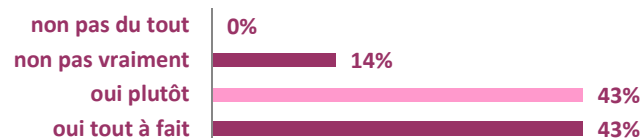

Les employeurs

Secteurs d'activité occupés

Statut des emplois

Niveau des emplois occupés

Date d'embauche

Durée moyenne d'obtention de l'emploi : 2 mois

7 diplômés sont en emploi au moment de l'enquête. Ils occupent les emplois suivants :

Salaire mensuel net

Quotité

Moyens utilisés pour obtenir l'emploi

Localisation des emplois

Adéquation Emploi / Formation

Adéquation Emploi / Spécialité

Adéquation Emploi / Projet Professionnel

Licence Professionnelle EDEN 2017 En études