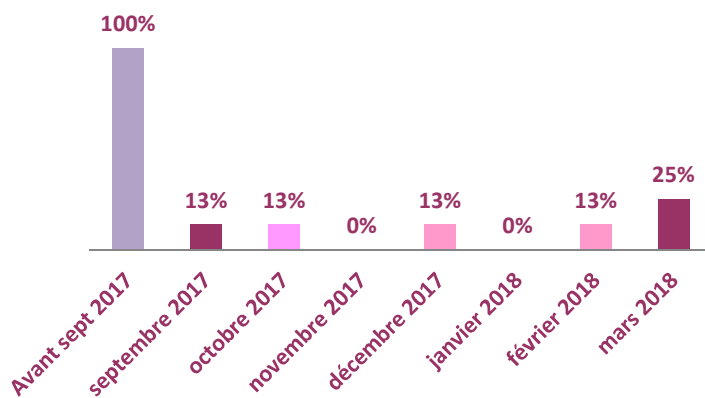

Licence Professionnelle EDEN 2017

En emploi

	Diplômés	Ayant répondu	Diplômés en emploi	%
Licence Pro EDEN	20	16	7	44%
EDEN	20	16	7	44%

44% des diplômés de la Licence Pro EDEN 2017 occupent un emploi 6 mois après l'obtention du diplôme

Hérault : 17%
Autre région : 83%

Salaire mensuel net médian

926 €

Durée d'accès au 1er emploi

2 mois

Taux d'emploi stable*

14%

*Emplois stables = CDI, fonctionnaires, chefs d'entreprise, prof. Libérales. Emplois instables = CDD, vacataire, intérimaires, emplois aidés

Les employeurs

Secteurs d'activité occupés

Statut des emplois

Niveau des emplois occupés

Date d'embauche

Durée moyenne d'obtention de l'emploi : 2 mois

7 diplômés sont en emploi au moment de l'enquête. Ils occupent les emplois suivants :