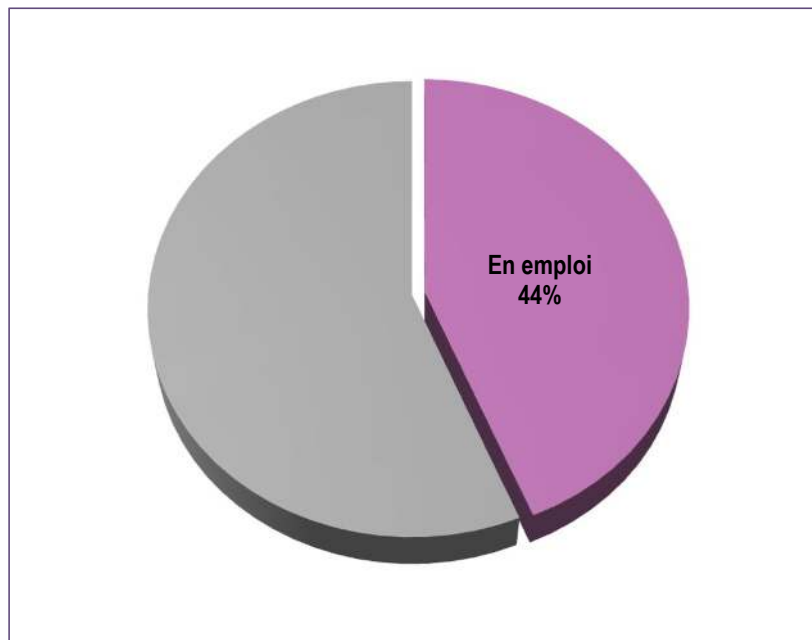

* Taux d'actif = en emploi, en recherche d'emploi

**Taux d'actifs en emploi = (en emploi)/(en emploi + en recherche d'emploi)

*** Taux de stabilité d'emploi = CDI, fonctionnaires, professions libérales/indépendants

Licence Professionnelle EDEN 2017

En emploi

	Diplômés	Ayant répondu	Diplômés en emploi	%
Licence Pro EDEN	20	16	7	44%
EDEN	20	16	7	44%

44% des diplômés de la Licence Pro EDEN 2017 occupent un emploi 6 mois après l'obtention du diplôme