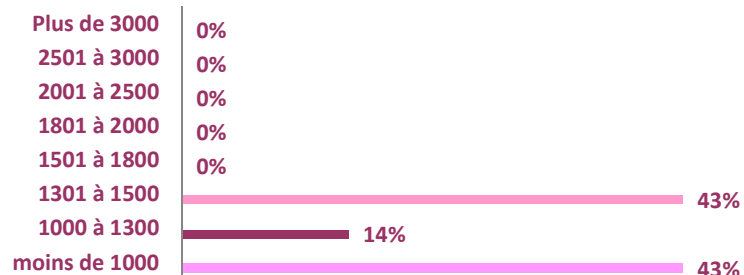

7 diplômés sont en emploi au moment de l'enquête. Ils occupent les emplois suivants :

Intitulé de l'emploi	Contrat	Parcours	Niveau	Lieu
EDEN				
Assistant Ingénieur	CDD	EDEN	Ingénieur / Cadre (A)	Mouis (09)
Ambassadeur nature	Service Civique	EDEN	Ouvrier / Employé (C)	Mas Thibert (13)
Chargé d'étude Faune	CDD	EDEN	Technicien / agent Maîtrise (B)	Le Fort Champougny (55)
Gestion d'Espace Naturel	Service Civique	EDEN	Technicien / agent Maîtrise (B)	*
Expertise	Bénévole	EDEN	Technicien / agent Maîtrise (B)	Lyon (69)
*	CDI	EDEN	Technicien / agent Maîtrise (B)	Paulhand (34)
*	CDD	EDEN	Ouvrier / Employé (C)	Audenge (33)

Salaire mensuel net