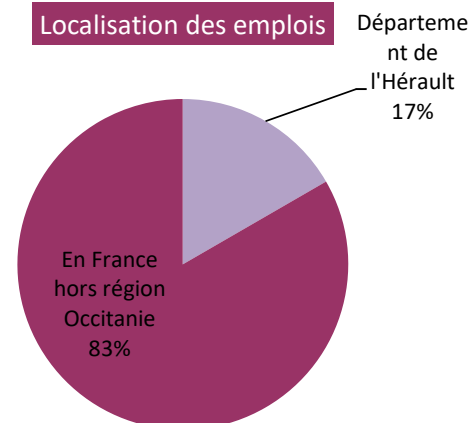

Les employeurs

Secteurs d'activité occupés

Statut des emplois

Niveau des emplois occupés

Date d'embauche

Durée moyenne d'obtention de l'emploi : 2 mois

7 diplômés sont en emploi au moment de l'enquête. Ils occupent les emplois suivants :

Salaire mensuel net

Quotité

Moyens utilisés pour obtenir l'emploi

Localisation des emplois

Adéquation Emploi / Formation

Adéquation Emploi / Spécialité

Adéquation Emploi / Projet Professionnel

Licence Professionnelle EDEN 2017 En études

	Diplômés	Ayant répondu	Diplômés en études	%
Licence Pro EDEN	20	16	4	25%
EDEN	20	16	4	25%

25% des diplômés de la Licence Pro EDEN 2017 poursuivent des études après l'obtention du diplôme.

Etudes suivies