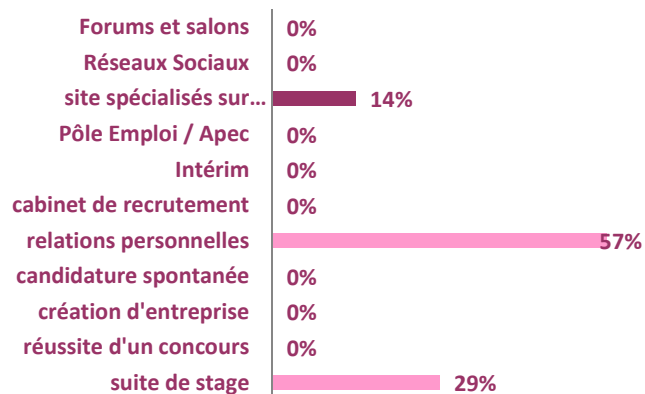

Les employeurs

Secteurs d'activité occupés

Statut des emplois

Niveau des emplois occupés

Date d'embauche

Durée moyenne d'obtention de l'emploi : 2 mois

7 diplômés sont en emploi au moment de l'enquête. Ils occupent les emplois suivants :

Intitulé de l'emploi	Contrat	Parcours	Niveau	Lieu
EDEN				
Assistant Ingénieur	CDD	EDEN	Ingénieur / Cadre (A)	Mouis (09)
Ambassadeur nature	Service Civique	EDEN	Ouvrier / Employé (C)	Mas Thibert (13)
Chargé d'étude Faune	CDD	EDEN	Technicien / agent Maîtrise (B)	Le Fort Champougny (55)
Gestion d'Espace Naturel	Service Civique	EDEN	Technicien / agent Maîtrise (B)	*
Expertise	Bénévole	EDEN	Technicien / agent Maîtrise (B)	Lyon (69)
*	CDI	EDEN	Technicien / agent Maîtrise (B)	Paulhand (34)
*	CDD	EDEN	Ouvrier / Employé (C)	Audenge (33)

Salaire mensuel net

Quotité

Moyens utilisés pour obtenir l'emploi

Localisation des emplois

Adéquation Emploi / Formation

Adéquation Emploi / Spécialité

Adéquation Emploi / Projet Professionnel

Licence Professionnelle EDEN 2017 En études