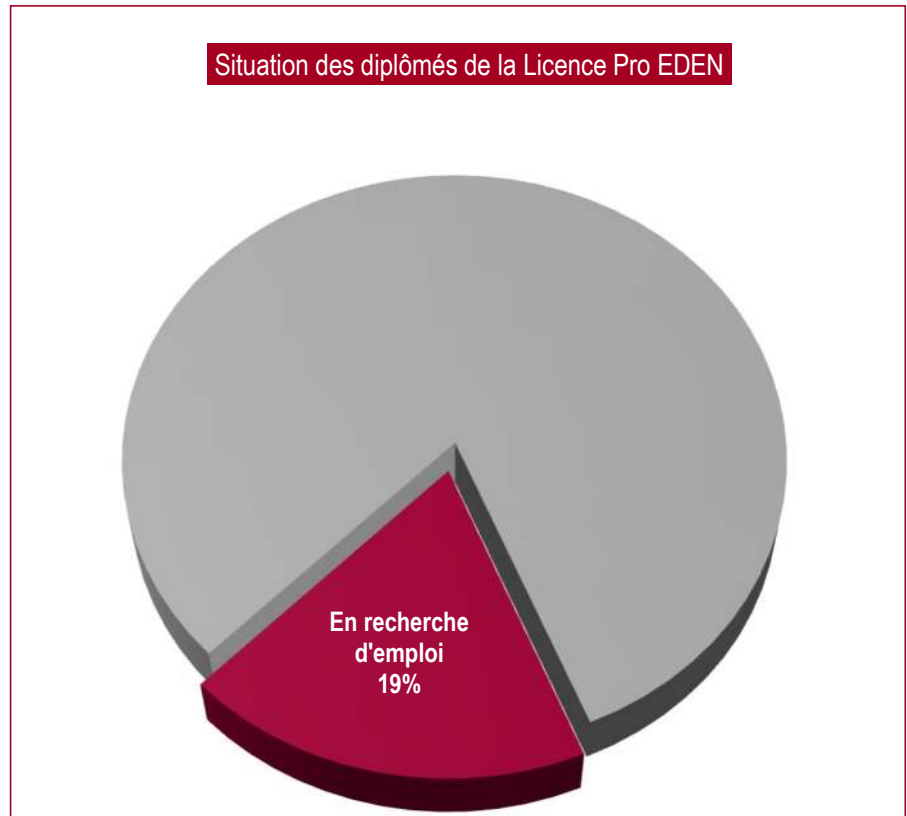

Diplômés Licence Professionnelle EDEN 2017

En préparation de concours

Diplômés	Ayant répondu	Diplômés en préparation de concours	%
----------	---------------	-------------------------------------	---

Licence Pro EDEN	20	16	1	6%
------------------	----	----	---	----

Un des diplômés de la Licence Professionnelle EDEN 2017 prépare un concours après l'obtention de la licence

Caractéristiques des concours préparés

EDEN				
Concours préparé	Etablissement	Adresse	CP	Ville
INRA Technicien	Aucun	*	*	*
CNRS				
Technicien Environnemental - agent FP				

Diplômés Licence Pro EDEN 2017

En recherche d'emploi

Spécialités / Parcours	Diplômés	Ayant répondu	Diplômés en recherche d'emploi	%
Licence Pro EDEN	20	16	3	19%
Licence Pro EDEN	20	16	3	19%

19% des diplômés Licence Pro EDEN 2017 recherchent un emploi 6 mois après l'obtention du diplôme.