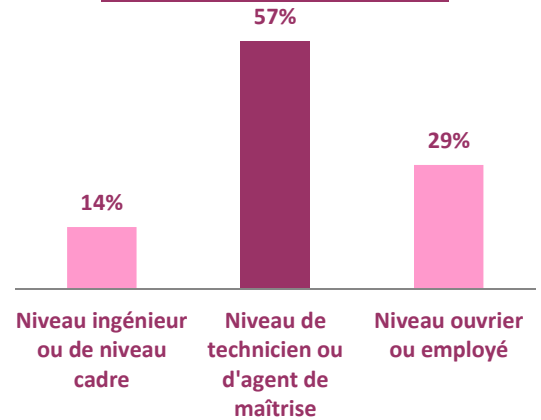

Licence Professionnelle EDEN 2017

En emploi

	Diplômés	Ayant répondu	Diplômés en emploi	%
Licence Pro EDEN	20	16	7	44%
EDEN	20	16	7	44%

44% des diplômés de la Licence Pro EDEN 2017 occupent un emploi 6 mois après l'obtention du diplôme

Les employeurs

Secteurs d'activité occupés

Statut des emplois

Niveau des emplois occupés

Date d'embauche

Durée moyenne d'obtention de l'emploi : 2 mois

7 diplômés sont en emploi au moment de l'enquête. Ils occupent les emplois suivants :

Intitulé de l'emploi	Contrat	Parcours	Niveau	Lieu
EDEN				
Assistant Ingénieur	CDD	EDEN	Ingénieur / Cadre (A)	Mouis (09)
Ambassadeur nature	Service Civique	EDEN	Ouvrier / Employé (C)	Mas Thibert (13)
Chargé d'étude Faune	CDD	EDEN	Technicien / agent Maîtrise (B)	Le Fort Champougny (55)
Gestion d'Espace Naturel	Service Civique	EDEN	Technicien / agent Maîtrise (B)	*
Expertise	Bénévole	EDEN	Technicien / agent Maîtrise (B)	Lyon (69)
*	CDI	EDEN	Technicien / agent Maîtrise (B)	Paulhand (34)
*	CDD	EDEN	Ouvrier / Employé (C)	Audenge (33)