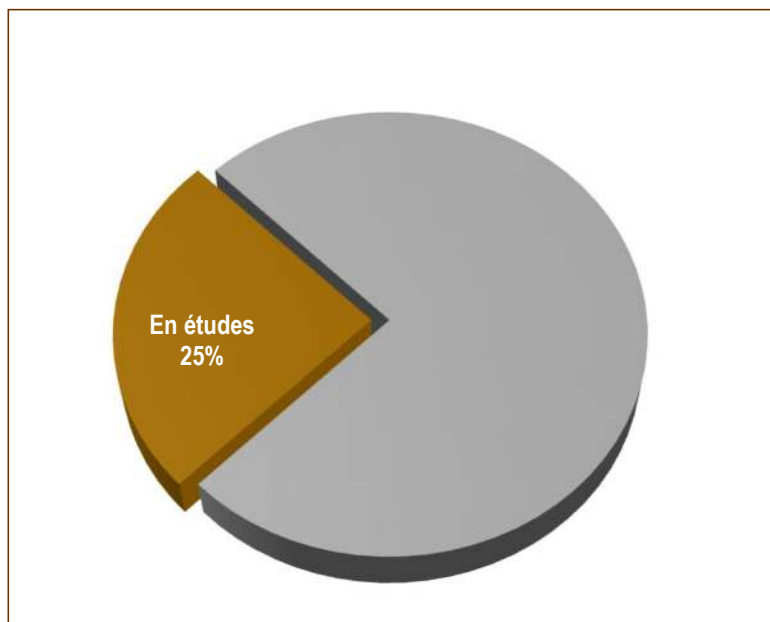

Les employeurs

Secteurs d'activité occupés

Statut des emplois

Niveau des emplois occupés

Date d'embauche

Durée moyenne d'obtention de l'emploi : 2 mois

7 diplômés sont en emploi au moment de l'enquête. Ils occupent les emplois suivants :

Salaire mensuel net

Quotité

Moyens utilisés pour obtenir l'emploi

Localisation des emplois

Adéquation Emploi / Formation

Adéquation Emploi / Spécialité

Adéquation Emploi / Projet Professionnel

Licence Professionnelle EDEN 2017 En études

	Diplômés	Ayant répondu	Diplômés en études	%
Licence Pro EDEN	20	16	4	25%
EDEN	20	16	4	25%

25% des diplômés de la Licence Pro EDEN 2017 poursuivent des études après l'obtention du diplôme.

Etudes suivies