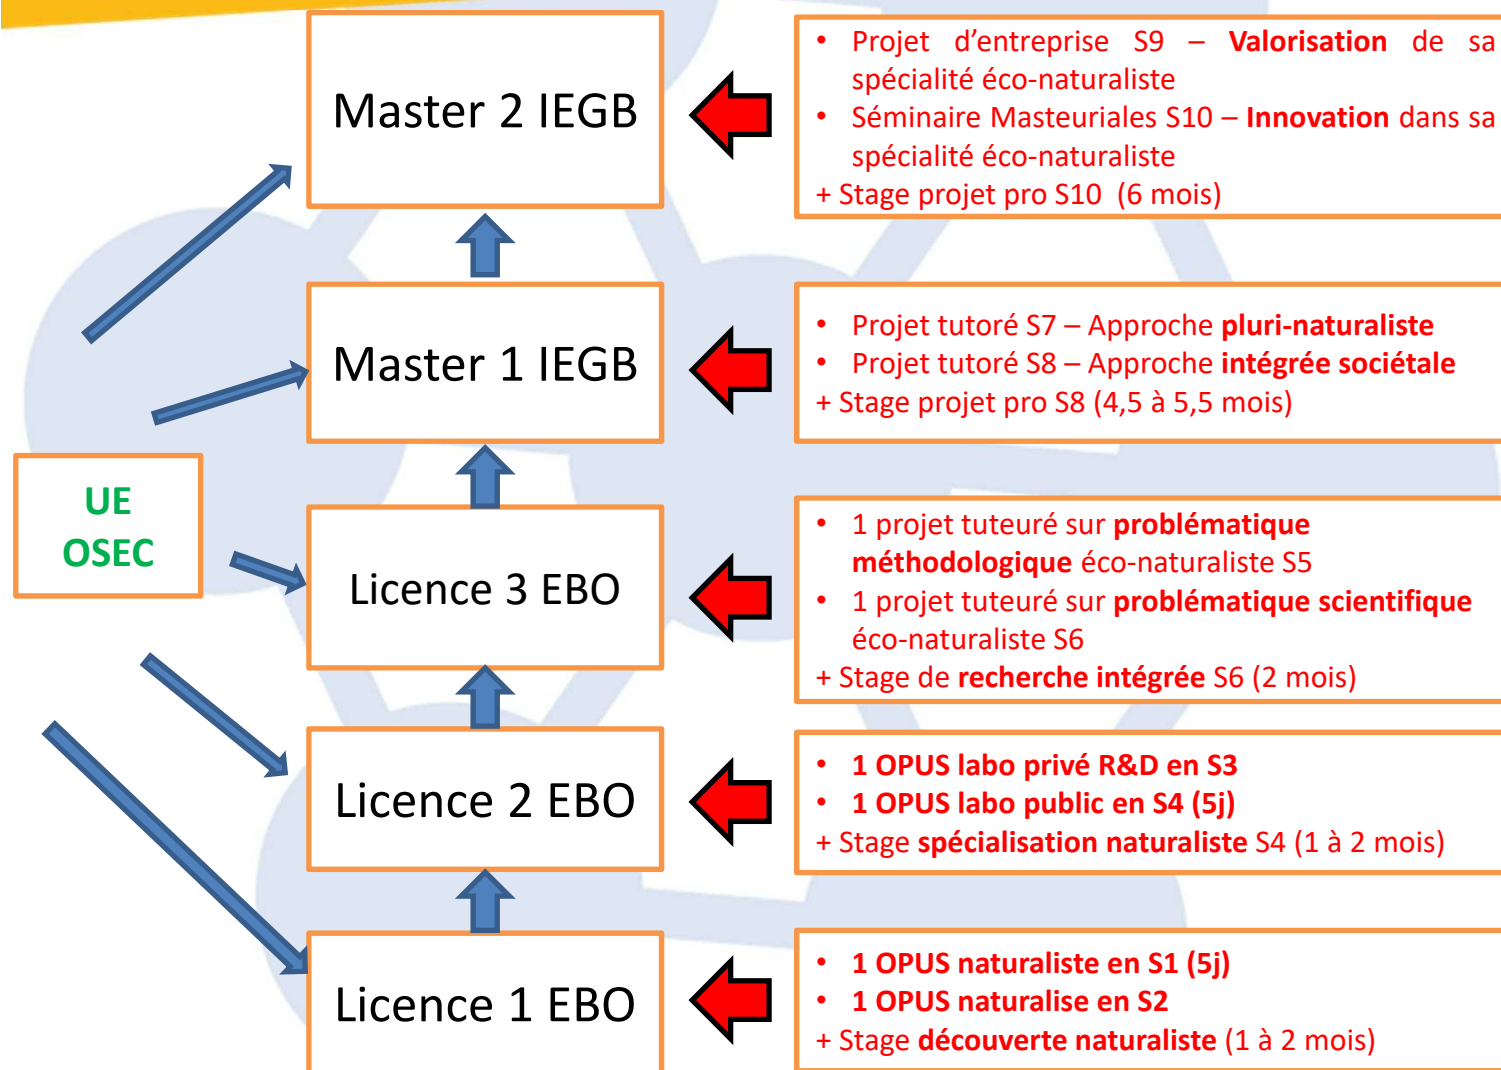

Le parcours CMI Ingénieur(e) Ecologue Naturaliste

Centré sur la **Licence Ecologie-Biologie des Organismes (EBO)** et sur le **master Ingénierie en Ecologie et en Gestion de la Biodiversité (IEGB)**, renforcé par les **UE OSEC** (Ouverture Sociétale, Economique et Culturelle) des CMI de Licence et complété par les activités de mise en situation